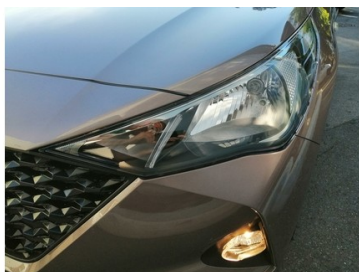

Предлагаем Вам ознакомиться с комплектацией и возможными условиями приобретения интересующего Вас автомобиля Hyundai Solaris, 1.6 - 6AT, Active Plus*. Вся информация, предоставленная в данном предложении, основана на действующем прайс-листе на дату настоящего предложения. Данное предложение является индивидуальным и не может быть передано третьим лицам.

Цвет, внешний вид и комплектация выбранного автомобиля могут незначительно отличаться от приведенной иллюстрации.